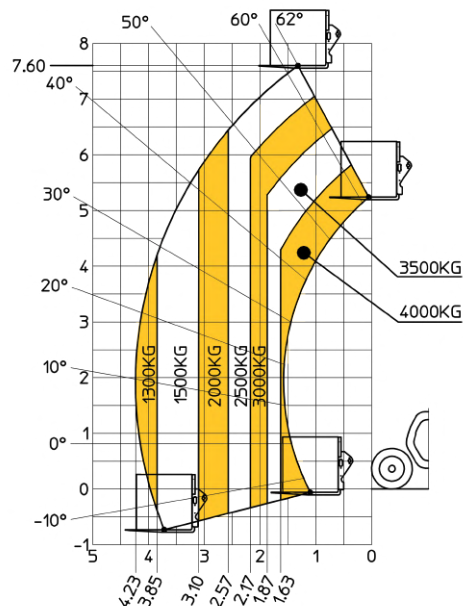

ДИАГРАММА ГРУЗОПОДЪЕМНОСТИ НА КОЛЕСАХ С ВИЛАМИ

Представительство в СНГ: ООО «МАНИТУ ВОСТОК»

143442 Московская обл., Красногорск, пос. Отрадное, Пятницкое шоссе 6 км, строение 9, здание 8.

Тел.: +7 499 643 2830

info.mvo@manitou-group.com

www.manitou.com